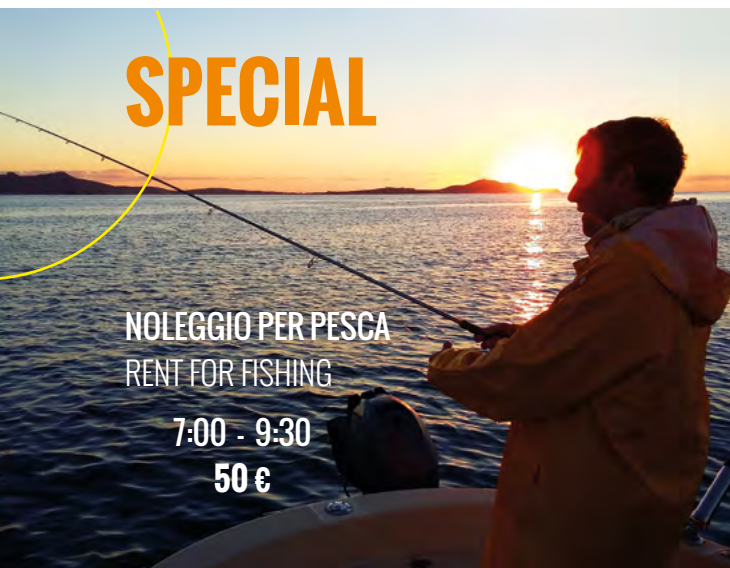

INFO & BOOKING

www.Boat2Go.it
info@Boat2Go.it
tel +39 039.9215788

SPECIAL

NOLEGGIO PER PESCA
RENT FOR FISHING

7:00 - 9:30

50 €

COME RAGGIUNGERCI HOW TO REACH US

DA COMO/ERBA FROM COMO
SP40/SP46 Erba - Canzo - Onno